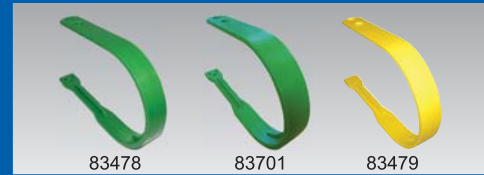

## LARGE SQUARE BALER

Black - Models:

**Challenger:** LB33, LB34, LB44

**Hesston:** 4690, 4750, 4755, 4760, 4790

**New Idea:** 7233, 7234, 7333

Part #83480 \$29.95 ea.

## ROUND BALER

Black - Models:

**AGCO:** 5446A, 5456A, 5546, 5556A

**Challenger:** RB46, RB46B, RB463A, RB56B, RB563A

**Hesston:** 845, 846A, 855, 856, 856A, 945, 946A, 955, 956

**Massey Ferguson:** 2646A, 2656A, 2746A, 2756A

## VERMEER ROUND BALER

Black - Models: Vermeer I, Super I, J, Super J, K, L, XL, Super M, N, Rancher, Rebel

Part #83706 \$29.95 ea.