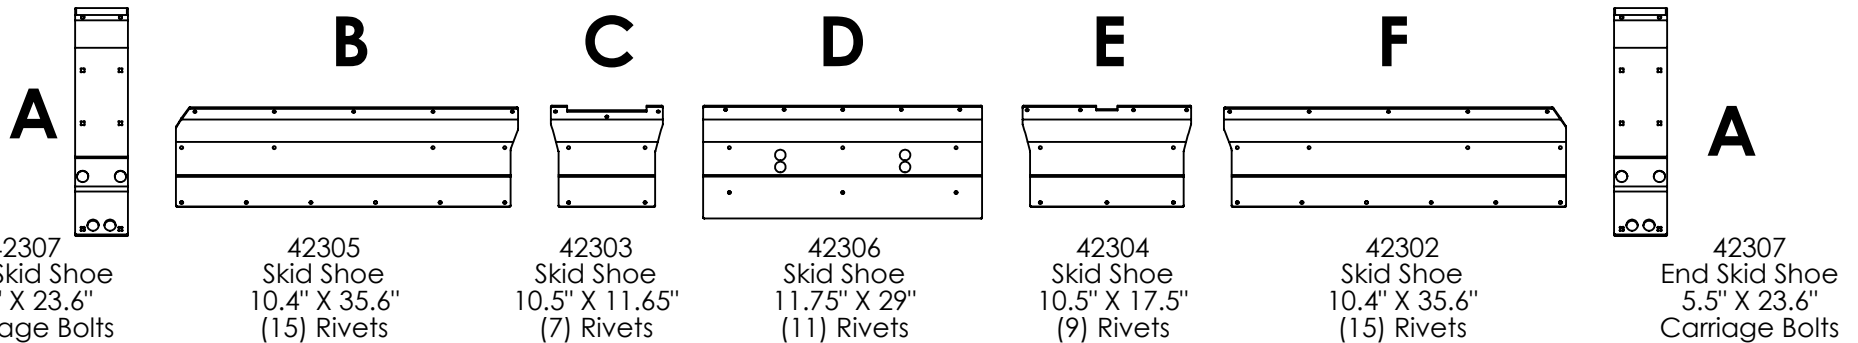

GLENER/MASSEY/CHALLENGER 9255 DRAPER HEAD

Complete Sets			Skid Quantity Reference						Rivets per Kit
			A	B	C	D	E	F	
25ft	Silver	83678	2	1	8	2	4	1	144
30ft	Silver	83679	2	1	10	2	6	1	176
35ft	Silver	83680	2	1	12	2	8	1	208
40ft	Silver	83681	2	1	14	2	10	1	240